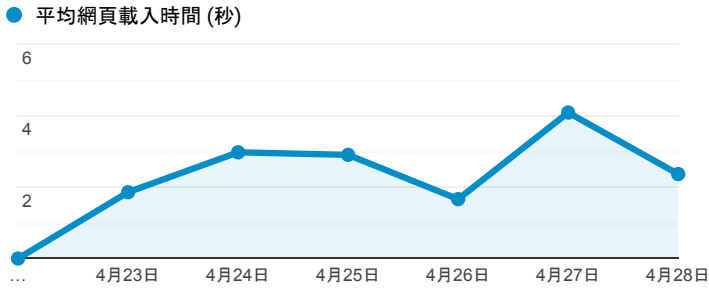

報表03_內容

2019年4月22日 - 2019年4月28日

所有使用者
100.00% 個工作階段

網頁載入平均需時 (秒)

瀏覽量 (依網頁分組)

網頁載入平均需時 (秒)和瀏覽量 (依 網頁 分組)

網頁	平均網頁載入時間 (秒)	瀏覽量
/index_detail.aspx?srv=3&category=50	3.47	69
/	2.97	721
/index_detail.aspx?srv=3&category=8	2.90	10
/index_detail.aspx?srv=3&category=10&pg=5	2.57	24
/index_detail_share.cshtml?id=2E4440457D2954E9	2.47	1
/index_detail_share.aspx?id=986055C3FAA8DE52	1.94	1
/index_detail_share.aspx?id=537C19E76E8126BF	1.66	4
?fbclid=IwAR3y5TR1Z7ESaRmeVNNepfeeUDq2MZPsXW0H2eQjSTyagbUKcvTEE_JAYXc	0.00	3
/activity_105-2_game1.aspx	0.00	6
/analytics_Summary.aspx	0.00	1

造訪和新造訪率 (依 關鍵字 分組)

關鍵字	工作階段	新工作階段百分比
(not provided)	510	77.06%

網頁載入平均需時 (秒) (依瀏覽器分組)

瀏覽器	平均網頁載入時間 (秒)
Safari	2.68
Chrome	2.58