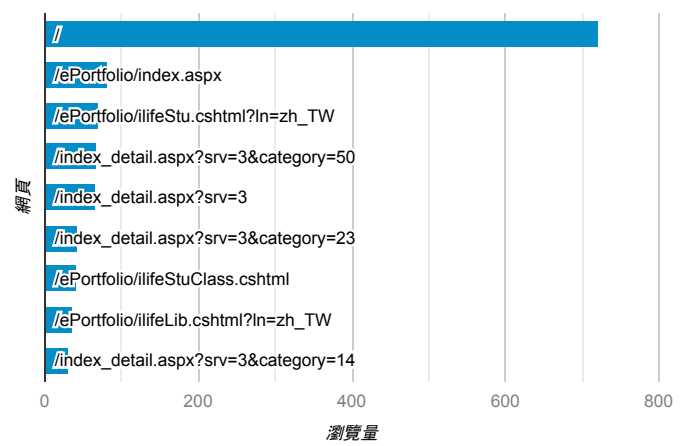

報表03_內容

2019年4月22日 - 2019年4月28日

所有使用者
100.00% 個工作階段

網頁載入平均需時 (秒)

瀏覽量 (依網頁分組)

網頁載入平均需時 (秒)和瀏覽量 (依 網頁 分組)

網頁	平均網頁載入時間 (秒)	瀏覽量
/index_detail.aspx?srv=3&category=50	3.47	69
/	2.97	721
/index_detail.aspx?srv=3&category=8	2.90	10
/index_detail.aspx?srv=3&category=10&pg=5	2.57	24
/index_detail_share.cshtml?id=2E4440457D2954E9	2.47	1
/index_detail_share.aspx?id=986055C3FAA8DE52	1.94	1
/index_detail_share.aspx?id=537C19E76E8126BF	1.66	4
?fbclid=IwAR3y5TR1Z7ESaRmeVNNepfeeUDq2MZPsXW0H2eQjSTyagbUKcvTEE_JAYXc	0.00	3
/activity_105-2_game1.aspx	0.00	6
/analytics_Summary.aspx	0.00	1

造訪和新造訪率 (依 關鍵字 分組)

關鍵字	工作階段	新工作階段百分比
(not provided)	510	77.06%

網頁載入平均需時 (秒) (依瀏覽器分組)

瀏覽器	平均網頁載入時間 (秒)
Safari	2.68
Chrome	2.58